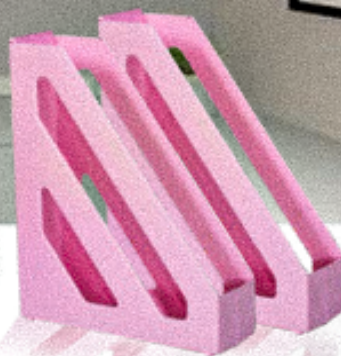

MARSHMALLOW *Rosa*