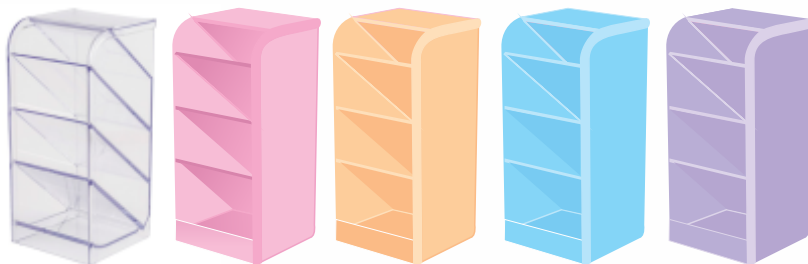

REF. 6860 Cristal

REF. MW 6862 Azul

REF. MW 68698 Rosa

REF. 6861 Fumê

REF. MW 68696 Coral

REF. MW 68699 Lilás