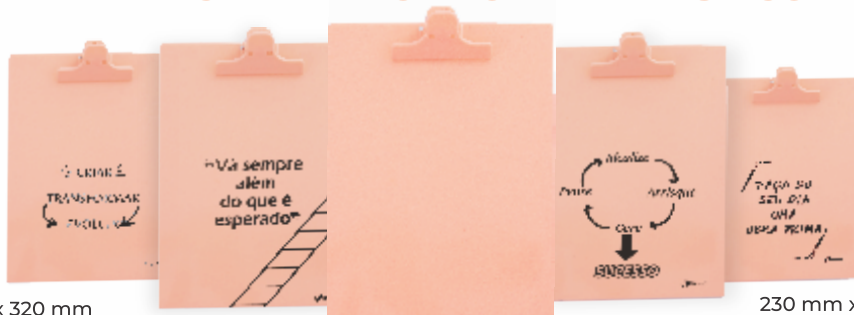

PRANCHETA PEGADOR DE PLÁSTICO

230 mm x 320 mm

REF. Mw1996 P.Criar

230 mm x 320 mm

REF. Mw1996 P.Escada

230 mm x 320 mm

REF. Mw1996

230 mm x 320 mm

REF. Mw1996 P.Sucesso

230 mm x 320 mm

REF. Mw1996 P.Obra