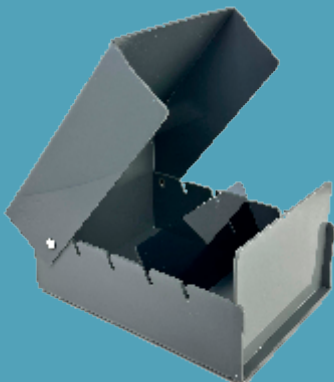

FICHÁRIO CURTO COM TAMPA EM ACRÍLICO SEM ÍNDICE

REF. 1020 - 3 X 5 - 185 mm x 135 mm x 95 mm - Tampa Cristal

REF. 1021 - 3 X 5 - 185 mm x 135 mm x 95 mm - Tampa Fumê
CX MASTER - 15 unidades

REF. 1040 - 5 x 8 - 240 mm x 215 mm x 145 mm - Tampa Cristal

REF. 1041 - 5 x 8 - 240 mm x 215 mm x 145 mm - Tampa Fumê
CX MASTER - 10 unidades

REF. 1050 - 6 x 9 - 280 mm x 245 mm x 170 mm - Tampa Cristal

REF. 1051 - 6 x 9 - 280 mm x 245 mm x 170 mm - Tampa Fumê
CX MASTER - 06 unidades