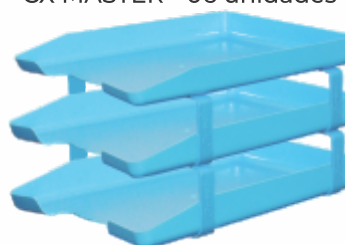

**PORTA
CORRESPONDÊNCIA
TRIPLA FIXA**

360 mm x 260 mm x 220 mm
REF. MW1132
CX MASTER - 04 unidades