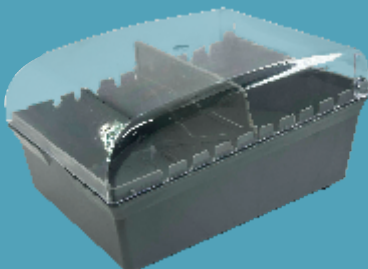

FICHÁRIO PREMIUM 4 X 6 BASE CINZA SEM ÍNDICE

250 mm x 180 mm x 140 mm

REF. 5000 - Cristal

REF. 5001 - Fumê

CX MASTER -12 unidades