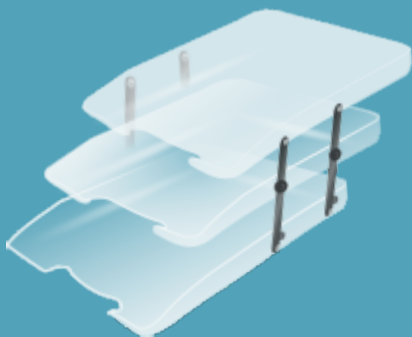

TRIPLA MÓVEL

360 mm x 260 mm x 180 mm

REF. 30 - Cristal

REF. 31 - Fumê

CX MASTER - 08 unidades