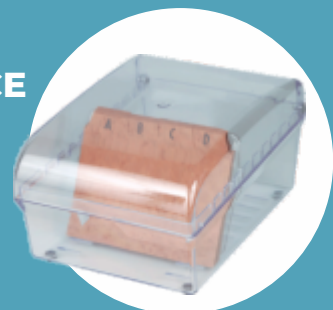

FICHÁRIO PREMIUM PLUS 4 X 6 SEM INDICE

250 mm x 180 mm x 140 mm

REF. 5100 - Cristal

REF. 5101 - Fumê

CX MASTER - 12 unidades

INDICES PARA FICHÁRIO

REF. 955 - 3 x 5 - 125 mm x 90 mm

CX MASTER - 15 unidades

REF. 966 - 4 x 6 - 150 mm x 120 mm

CX MASTER - 12 unidades

REF. 977 - 5 x 8 - 200 mm x 140 mm

CX MASTER - 10 unidades

REF. 988 - 6 x 9 - 230 mm x 170 mm

CX MASTER - 10 unidades