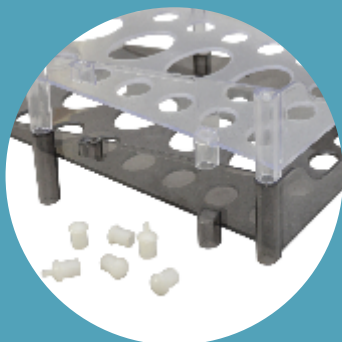

### FLEX TRIPLA

320 mm x 285 mm x 215 mm

**REF. 3330** - Cristal

**REF. 3331** - Fumê

CX MASTER - 03 unidades