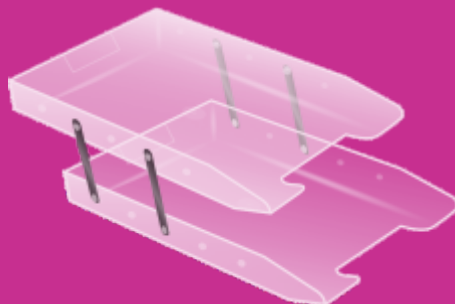

DUPLA MÓVEL

326 mm x 235 mm x 110 mm

REF. A420 - Cristal

REF. A421 - Fumê

CX MASTER - 12 Unidades