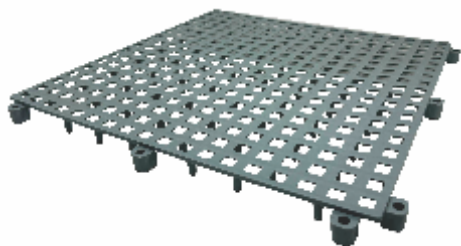

PISO FELIX - 09 UNIDADES

REF. 81100 - Cinza

REF. 81200 - Preto

335 mm x 335 mm x 20 mm