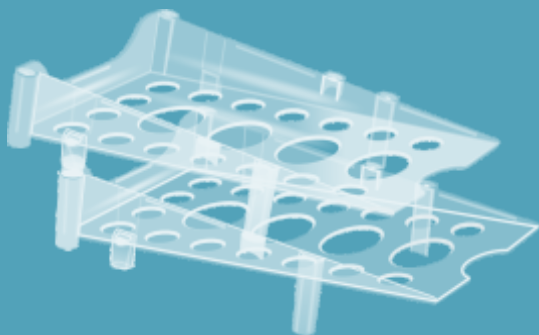

### FLEX SIMPLES

320 mm x 285 mm x 70 mm

**REF. 4440** - Cristal

**REF. 4441** - Fumê

CX MASTER - 07 unidades