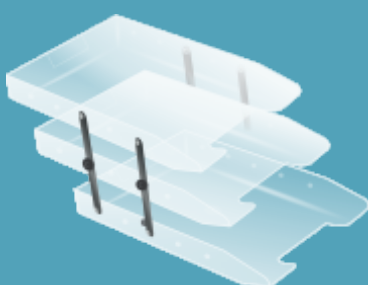

TRIPLA MÓVEL

350 mm x 245 mm x 170 mm

REF. 3450 - Cristal

REF. 3451 - Fumê

CX MASTER - 08 unidades