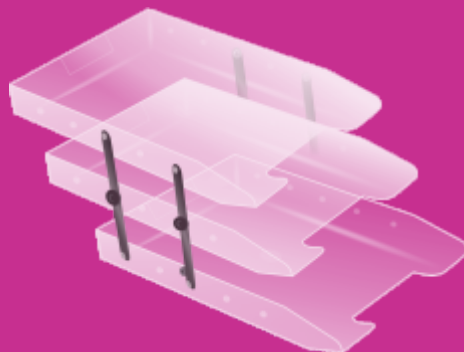

TRIPLA MÓVEL

326 mm x 235 mm x 170 mm

REF. A430 - Cristal

REF. A431 - Fumê

CX MASTER - 8 Unidades