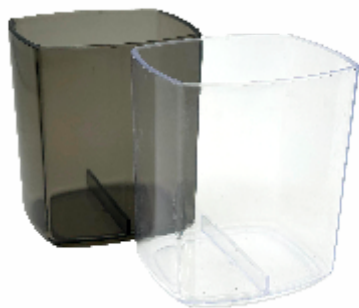

## PORTA LÁPIS PREMIUM

105 mm x 90 mm x 75 mm  
REF. 550 - Cristal  
REF. 551 - Fumê