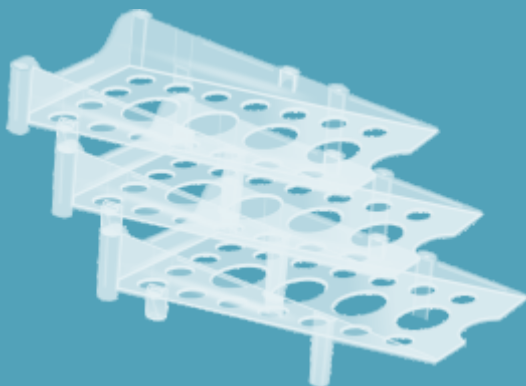

### FLEX DUPLA

320 mm x 285 mm x 130 mm

**REF. 2220** - Cristal

**REF. 2221** - Fumê

CX MASTER - 03 unidades