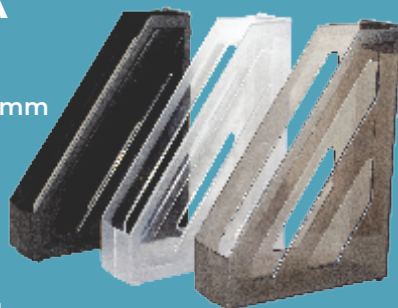

PORTA REVISTA

310 mm x 235 mm x 75 mm

REF. 6400 - Cristal

REF. 6401 - Fumê

REF. 6406 - Preto

CX MASTER - 22 unidades