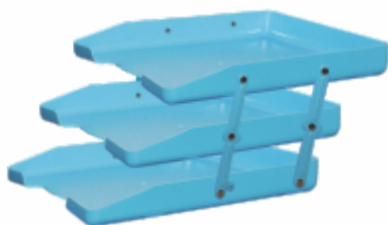

**PORTA
CORRESPONDÊNCIA
TRIPLA MÓVEL**

360 mm x 260 mm x 180 mm
REF. MW32
CX MASTER - 08 unidades