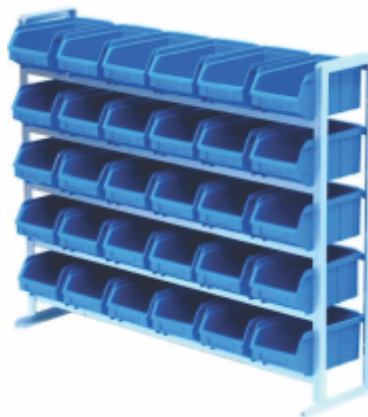

ESTANTE PARA GAVETAS BINS

REF. 80500 - ESTANTE DE AÇO 27 GAVETAS N° 5

REF. 80501 - ESTANTE DE AÇO 40 GAVETAS N° 4

REF. 80502 - ESTANTE DE AÇO 60 GAVETAS N° 3

REF. 80503 - ESTANTE DE AÇO 49 M GAVETAS N° 27/3 -18/5 - 4/7

REF. 80504 - ESTANTE DE AÇO 21 GAVETAS N° 7

REF. 80505 - ESTANTE DE AÇO 28 GAVETAS N° 7

REF. 80508 - ESTANTE DE AÇO 82 M GAVETAS N° 45/3 - 30/5 - 07/7

REF. 80507 - ESTANTE DE AÇO 108 GAVETAS N° 3

REF. 80506 - ESTANTE DE AÇO 144 GAVETAS N° 3

REF. 80509 - ESTANTE DE AÇO 107 M GAVETAS N° 45/3 - 26/04 - 20/5 -9/6 - 7/7

REF. 80510 - ESTANTE DE AÇO 54 GAVETAS N° 5

REF. 80511 - ESTANTE DE AÇO 72 GAVETAS N° 5

REF. 80512 - ESTANTE DE AÇO 120 GAVETAS N° 5

REF. 80513 - ESTANTE DE AÇO 63 GAVETAS N° 7

REF. 80514 - ESTANTE DE AÇO 25 GAVETAS N° 3

CESTO PARA ESCRITÓRIO CÔNICO

REF. 20006 - Preto

REF. 20009 - Cinza

300 mm x 250 mm x 210 mm

12 Litros

CX MASTER - 10 unidades

CESTO PARA ESCRITÓRIO CILINDRICO

REF. 200206 - Preto

REF. 200209 - Cinza

270 mm x 240 mm x 240 mm

12 Litros

CX MASTER - 08 unidades