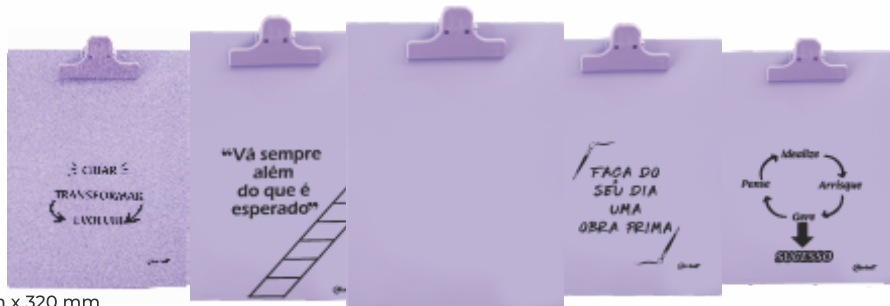

PRANCHETA PEGADOR DE PLÁSTICO

230 mm x 320 mm

REF. Mw1999 P.Criar

REF. Mw1999 P.Escada

230 mm x 320 mm

REF. Mw1999

230 mm x 320 mm

REF. Mw1999 P.Obra

230 mm x 320 mm

REF. Mw1999 P.Sucesso